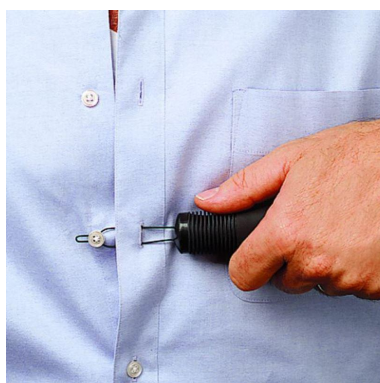

Enfile slip

59,00 €

Ref: R00578

Cet **enfile slip / enfile culotte** est très simple d'utilisation et vous permet de garder votre autonomie pour enfiler vos sous-vêtements...

Enfile-bouton avec crochet pour fermetures éclair

15,00 €

Ref: R05660

Cet **enfile-bouton avec crochet pour fermetures éclair** est conçu pour aider les personnes à mobilité réduite à s'habiller sans avoir à fournir beaucoup d'efforts de manière autonome.

Enfile-bouton et crochet de fermeture éclair

4,55 €

Ref: R00580

Cet **enfile-bouton et crochet de fermeture éclair** est une aide à l'habillement idéale pour les personnes ne pouvant se servir que d'une main...