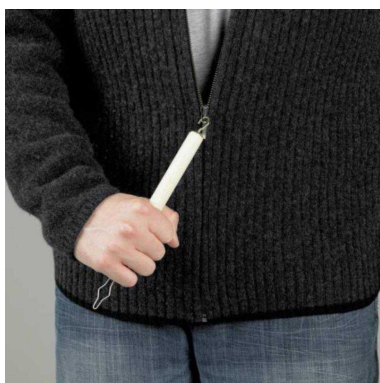

Ref: R00576

Ce **crochet d'habillage** vous permet de mettre et d'enlever vos vêtements facilement et à l'aide d'une seule main...

Crochet d'habillage / chausse-pieds

15,00 €

Ref: R02886

Ce **crochet d'habillage double** est une **aide à l'habillement** très pratique pour les personnes âgées et/ou ayant des mouvements limités...

Enfile slip

59,00 €

Ref: R00578

Cet **enfile slip / enfile culotte** est très simple d'utilisation et vous permet de garder votre autonomie pour enfiler vos sous-vêtements...

Enfile-bouton avec crochet pour fermetures éclair

15,00 €

Ref: R05660

Cet **enfile-bouton avec crochet pour fermetures éclair** est conçu pour aider les personnes à mobilité réduite à s'habiller sans avoir à fournir beaucoup d'efforts de manière autonome.