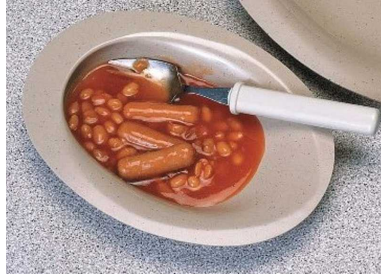

Cette **assiette ergonomique à rebord avec ventouse** est spécialement conçue pour les personnes à mobilité réduite, pour un confort optimal lors de la prise de repas.

Assiette ergonomique avec fond incliné

9,95 €

Ref: R06237

Cette **assiette ergonomique avec fond incliné** est utile et pratique pour les personnes en situation de handicap (hémiplegiques, faiblesse musculaire...). En matériau ultra-résistant et avec des rebords droits et antidérapants, elle convient à de nombreuses personnes...

Assiette ergonomique profilée, Manoy grande

18,50 €

Ref: R01331

L'**assiette ergonomique** à fond incliné est une **aide technique au repas** qui dispose de hauts rebords pour faciliter la prise de nourriture...

Assiette ergonomique profilée, Manoy petite

12,90 €

Ref: R01330

L'**assiette Manoy** est une **assiette ergonomique** qui vous permet de faciliter la prise de nourriture aux personnes ne pouvant utiliser qu'une seule main...