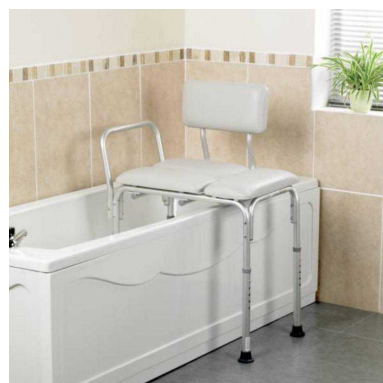

Assise pour baignoire

Appui-tête, pour siège de bain Bellavita

119,00 €

Ref: R02262

Cet **appui-tête** est spécialement conçu pour aller sur le **siège élévateur de bain, Bellavita...**

Banc de baignoire

159,00 €

Ref: R01869

Ce **banc de baignoire** est une **aide à la toilette** idéale qui vous évite d'enjamber votre baignoire. Son assise en mousse vous apporte beaucoup de confort...

Banc de transfert pour le bain, Comfy

Ref: R00513

Ce **banc de transfert pour le bain** monté sur rails s'utilise tant avec une baignoire qu'avec une douche. Très pratique, il sécurise le moment de la toilette et facilite les transferts...