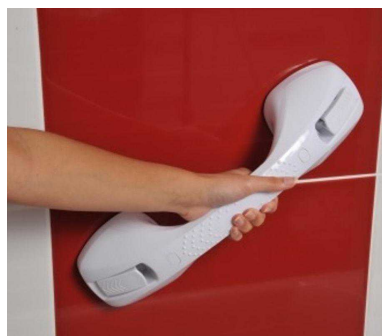

Barre d'appui à ventouse

Barre d'appui à ventouses Roth Mobeli

125,00 €

Ref: R03809

La **barre d'appui à ventouses Roth Mobeli** vous assure un point d'appui ultra-sécurisant dans votre salle de bain ou vos toilettes sans avoir à percer de trous...

Barre d'appui à ventouses, 40 cm

29,90 €

Ref: R02832

Cette **barre d'appui à ventouses** d'une longueur de 40 cm est très facile à installer. Légère, vous pouvez l'emporter partout avec vous...

Barre d'appui à ventouses, articulée Angulo

34,50 €

Ref: R01591

Cette **barre d'appui à ventouses** est facile d'installation, s'emporte aisément et permet de réaliser un angle grâce à son articulation...

Barre d'appui réglable Roth Mobeli

195,00 €