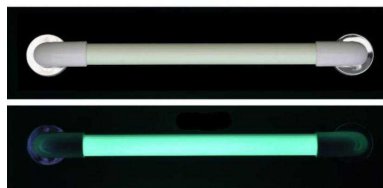

Barre d'appui phosphorescente

33,00 €

Ref: R03814

Cette **barre d'appui phosphorescente** est très sécurisante car elle offre un point d'appui stable et permet d'éviter le risque de chutes dans la nuit...