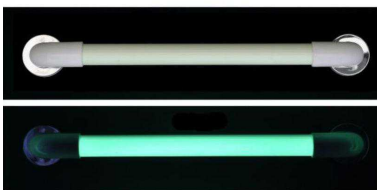

Barre d'appui phosphorescente

33,00 €

Ref: R03814

Cette **barre d'appui phosphorescente** est très sécurisante car elle offre un point d'appui stable et permet d'éviter le risque de chutes dans la nuit...

42,00 €