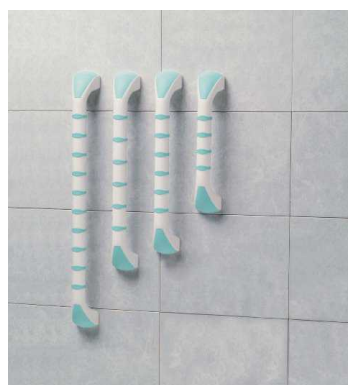

Barre d'appui, Prima 45 cm

20,00 €

Ref: R00318

Adaptée à l'usage d'une personne âgée ou en situation de handicap, la **barre d'appui** Prima d'une longueur de 45 cm est un moyen facile de sécuriser une pièce comme une salle de