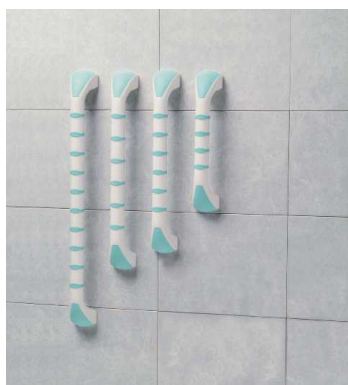

Ce modèle de **barre d'appui** a l'avantage d'être moulé de façon à ce que les doigts s'y calent parfaitement. Elle offre un **point d'appui** stable et sécurisa

Barre d'appui, plastique 60 cm

63,00 €

Ref: R01423

Cette **barre d'appui** en plastique moulée d'une longueur de 60 cm dispose d'une forme ergonomique pour une prise en main confortable...

Barre d'appui, plastique moulée 30.5 cm

8,90 €

Ref: R00320

La **barre d'appui** en plastique de 30.5 cm offre à son utilisateur un **point d'appui** stable et facile à prendre en main grâce à ses rainures...

Barre d'appui, plastique moulée 38.1 cm

9,70 €

Ref: R00321

Cette **barre d'appui** en plastique moulée d'une longueur de 38,1 cm est rainurée et permet à son utilisateur de gagner en stabilité et en sécurité...