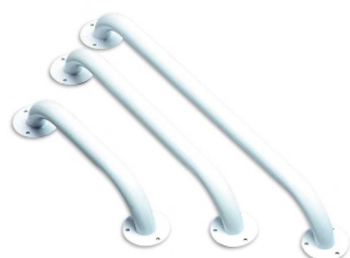

Barre d'appui métallique, 30.5 cm

Cette **barre d'appui** s'installe sur tous les types de supports rigides. Elle se fixe sur le mur au moyen de trois vis à chaque extrémité de la barre...