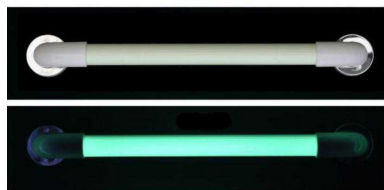

Barre d'appui phosphorescente

33,00 €

Ref: R03814

Cette **barre d'appui phosphorescente** est très sécurisante car elle offre un point d'appui stable et permet d'éviter le risque de chutes dans la nuit...