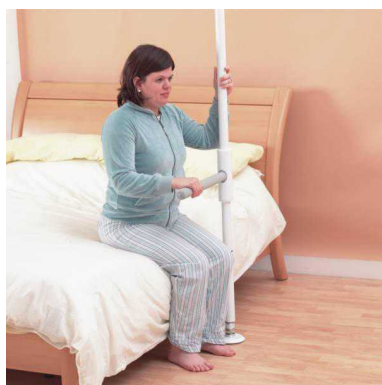

Barre d'appui salle de bain pliable

146,00 €

Ref: R05777

Cette **barre d'appui salle de bain pliable** est utile pour éviter les chutes non seulement dans les salles d'eau mais partout dans la maison.

Barre d'appui salle de bain relevable avec poignée Solo 120,00 €

Ref: R05737

Cette **barre d'appui salle de bain relevable avec poignée Solo** facilite l'utilisation des salles d'eau sans risques de glissades.

Barre de transfert SuperPole

469,00 €

Ref: R05020

Cette **barre de transfert verticale et horizontale** à fixer au plafond permet aux personnes ayant des troubles de mobilité, d'équilibre... de gagner en autonomie et sécurité pour se lever, s'asseoir ou effectuer des transferts....