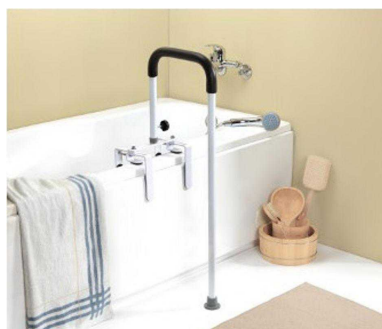

Barre d'appui pour baignoire, Bali

52,50 €

Ref: R04068

Cette **barre d'appui pour baignoire Bali** permet de faciliter et sécuriser l'entrée et la sortie du bain d'une personne âgée et/ou en situation de handicap....