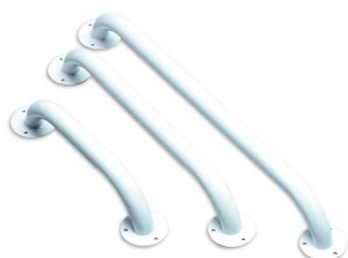

Barre d'appui métallique, 30.5 cm

12,50 €

Ref: R02080

Cette **barre d'appui** s'installe sur tous les types de supports rigides. Elle se fixe sur le mur au moyen de trois vis à chaque extrémité de la barre...