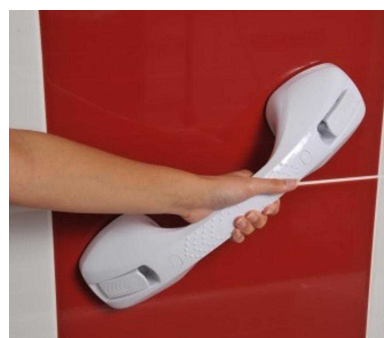

Barre d'appui

Barre d'appui à ventouses Roth Mobeli

125,00 €

Ref: R03809

La **barre d'appui à ventouses Roth Mobeli** vous assure un point d'appui ultra-sécurisant dans votre salle de bain ou vos toilettes sans avoir à percer de trous...

Barre d'appui à ventouses, 40 cm

29,90 €

Ref: R02832

Cette **barre d'appui à ventouses** d'une longueur de 40 cm est très facile à installer. Légère, vous pouvez l'emporter partout avec vous...

Barre d'appui à ventouses, articulée Angulo

34,50 €

Ref: R01591

Cette **barre d'appui à ventouses** est facile d'installation, s'emporte aisément et permet de réaliser un angle grâce à son articulation...

Barre d'appui acier Solo Easigrip

15,50 €

Ref: R05780

La **barre d'appui acier Solo Easigrip** aide les personnes à mobilité réduite à s'appuyer en toute sécurité pour écarter les risques de chutes.

Barre d'appui articulée murale pour salle de bain Alvin

120,00 €