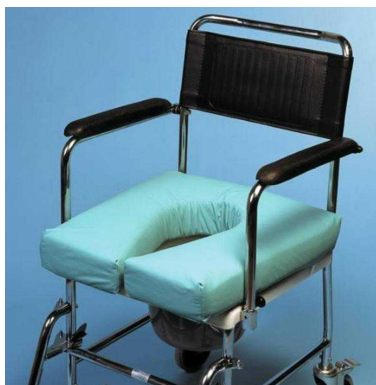

Fauteuil garde robe imitation rotin

Coussin pour chaise percée

272,00 €

Ref: R04123

Ce **coussin pour chaise percée** vous offre un haut niveau de confort lorsque vous vous asseyez sur votre chaise percée...