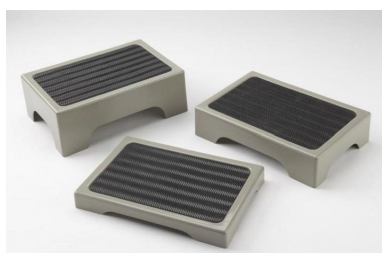

Marche-pieds gris antidérapant

107,61 €

Ref: R05758

Ces **marche-pieds gris antidérapant** vous aident à franchir les seuils et obstacles avec aisance