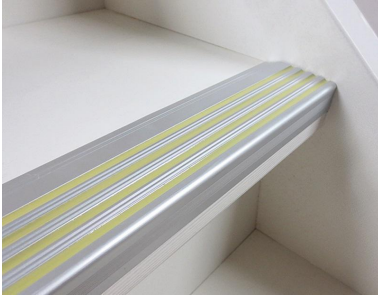

Nez de marche alu lumineux

99,00 €

Ref: R06038

Le **nez de marche alu lumineux** est un atout sécurité pour vos intérieurs grâce à ses capacités antidérapantes et phosphorescentes !