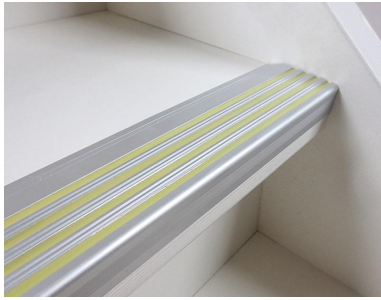

Nez de marche alu lumineux

99,00 €

Ref: R06038

Le **nez de marche alu lumineux** est un atout sécurité pour vos intérieurs grâce à ses capacités antidérapantes et phosphorescentes !