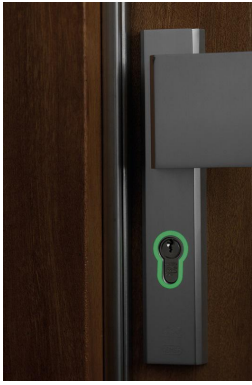

Eclairage basse vision

Autocollants lumineux forme clé lot de 3

10,50 €

Ref: R06039

Les **autocollants lumineux forme clé** sont un atout sécurité pour vos intérieurs, ils vous éclairent discrètement et efficacement !

Bande autocollante luminescente

24,50 €

Ref: R06040

La **bande autocollante luminescente** est une aide au quotidien pour éclairer les endroits sombres avec discrétion.

Douille détection de mouvement à micro-ondes

28,50 €

Ref: R06033

La **douille détection de mouvement à micro-ondes** est une aide pratique pour la sécurité dans la maison, plus besoin de tâtonner pour trouver l'interrupteur !

Eclairage automatique pour serrure

Ref: R04905

Cette **lampe de lecture flexible LED** est très utile et pratique car elle est facilement transportable, se clippe sur votre livre ou une table...

Lampe LED basse vision à double bras articulé Modulight 4