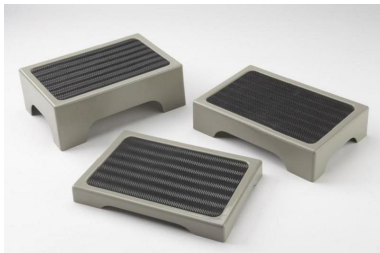

Escabeau 3 marches avec garde corps

144,00 €

Ref: R06171

Cet **escabeau 3 marches avec garde corps** vous permet d'accéder facilement à différents endroits en hauteur. Son garde corps et sa grande plateforme en font un escabeau 3 marches sécurisant...

51,00 €

Ref: R01386

Ce **marche pied avec barre d'appui** vous apporte stabilité et sécurité pour rentrer et sortir de votre baignoire...

Marche pieds salle de bain 1 marche liège

30,40 €

Ref: R05766

Ce **marche pied salle de bain 1 marche liège** est une valeur sûre et peut être utilisé partout dans la maison.