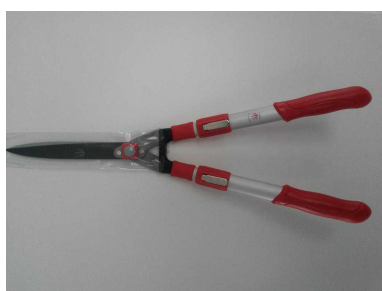

37,00 €

Ref: R04791

Ce **sécateur à crémaillère ergonomique** est très pratique car il vous permet de couper des branches avec un diamètre allant jusqu'à 3 cm avec 10 fois moins d'efforts à fournir...

Sécateur de force à coupe franche

45,00 €

Ref: R05981

Ce **sécateur de force à galet** est ergonomique et permet une coupe nette avec peu d'efforts.

Sécateur de précision épinette

30,00 €

Ref: R05982

Ce **sécateur de précision épinette** est doté d'un manche ergonomique et permet une coupe de précision.

Tabouret de jardin ergonomique et agenouilloir

20,00 €

Ref: R04878

Ce **tabouret de jardin ergonomique** est pratique car il fait à la fois office de tabouret et d'agenouilloir. Confortable, il dispose d'une mousse de 2.2 cm d'épaisseur et se plie pour un rangement facile....

Taille haie télescopique

80,00 €

Ref: R04794

Ce **taille haie télescopique** est un outil de jardin ergonomique très pratique car il dispose de 4 longueurs différentes et de lames en acier très précises....