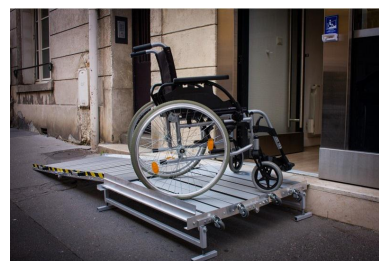

### Dalles Excellent Systems, lot de 80

325,00 €

Ref: R04059

Ce lot de 80 **dalles Excellent Systems** 25 x 25 cm est très pratique car il vous permet d'avoir une rampe d'accès sur-mesure qui convient parfaitement à vos besoins...

### Plateforme accès handicapés 12 à 19 cm + abattant de liaison 669,95 €

Ref: R05744

Cette **plateforme accès handicapés avec abattant de liaison** est la solution idéale pour l'accès en équerre quand une simple rampe n'est pas possible, spécifiquement sur les trottoirs étroits.

### Plateforme amovible pour trottoir, Shop Ramp 1 03

Ref: R04213

Cette **plateforme amovible pour trottoir Shop Ramp** est idéalement conçue pour faciliter l'accès aux établissements recevant du public qui ont un trottoir de moins de 2 cm à franchir...