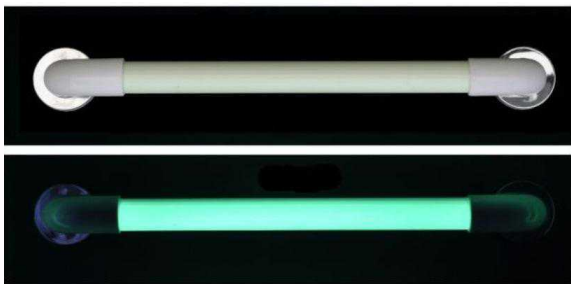

Barre d'appui

R03814

33.00 €

Cette barre d'appui phosphorescente est à la fois pratique et très sécurisante car elle offre un point de repère visuel dans l'obscurité.

En effet, cette barre d'appui a la particularité d'être lumineuse. Ainsi, lors d'une coupure de courant, de déplacements nocturnes, le temps d'atteindre l'interrupteur, vous disposez d'un point de repère.

De plus, cette barre d'appui salle de bain est très facile à prendre en main et permet de sécuriser l'entrée ou la sortie de la douche, la baignoire...

Voici les nombreux atouts de cette barre d'appui phosphorescente :

plusieurs longueurs disponibles : 25 / 35 / 50 / 70 cm barre d'appui blanche dans la lumière très solide limite le risque de chutes se fixe facilement à l'aide de 3 vis et 3 chevilles (non fournies) fabrication espagnole

[Caractéristiques techniques de la barre d'appui phosphorescente :](#)

Plusieurs longueurs : 25 ou 35 ou 50 ou 70 cm Diamètre du tube : 3.2 cm Poids de charge : 120 kg