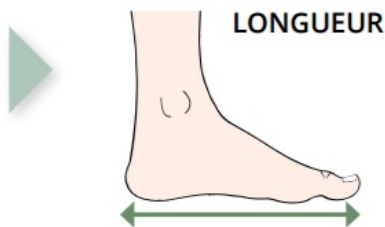

Vos mesures

Pointure	Dimensions		
		42	28,8 cm
35	24,2 cm	42,5	29,2 cm
35,5	24,5 cm	43	29,5 cm
36	24,9 cm	43,5	29,8 cm
36,5	25,2 cm	44	30,2 cm
37	25,5 cm	44,5	30,5 cm
37,5	25,9 cm	45	30,8 cm
38	26,2 cm	45,5	31,1 cm
38,5	26,5 cm	46	31,5 cm
39	26,8 cm	46,5	31,8 cm
39,5	27,2 cm	47	32,1 cm
40	27,5 cm	47,5	32,5 cm
40,5	27,8 cm	48	32,8 cm
41	28,2 cm		
41,5	28,5 cm