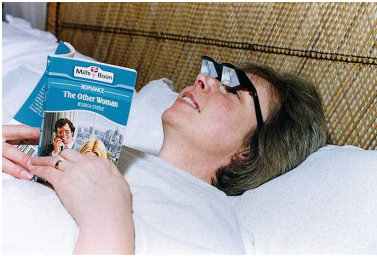

Support de lecture

Lunette à prisme d'aide à la lecture

110,00 €

Ref: R00093

Ces lunettes à prismes permettent à une personne alitée de lire ou de regarder la télévision.

Pupitre de lecture

18,90 €

Ref: R00711

Ce **pupitre de lecture** dont le plateau est en PVC est montée sur deux pieds en métal blanc. Il s'utilise aussi bien en fauteuil roulant qu'en position assise...

Support de livre articulé sur pied

395,00 €