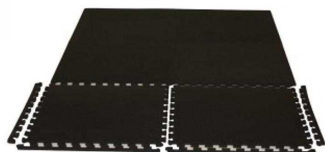

Tapis de sol anti chute

Dalles de sol amortissantes, lot de 6

29,50 €

Ref: R04143

Ce lot de 6 **dalles de sol amortissantes** permettent de sécuriser le sol d'une chambre, d'une aire de jeux...

Tapis amortisseur de chute Domochute

159,60 €

Ref: R06283

Ce **tapis amortisseur de chute** Domochute permet de protéger efficacement les personnes lors de chutes nocturnes....

Tapis anti-chute, Stop Chute

89,00 €

Ref: R02871

Ce **tapis anti-chute** est très utile pour les personnes désorientées (Alzheimer) car il amortit les chutes et évite les risques de blessures...

Ce **tapis matelas alzheimer** permet d'amortir les chutes des personnes agitées ou désorientées la nuit. Il se fixe facilement aux pieds du lit grâce à deux sangles...