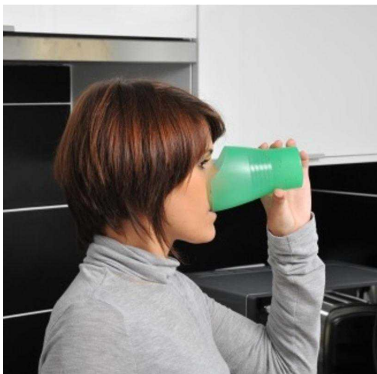

Verre à découpe nasale, Ergo transparent

5,50 €

Ref: R01355

Ce **verre à découpe nasale** Ergo transparent est très utile et pratique pour les personnes ne pouvant pas pencher la tête en arrière...